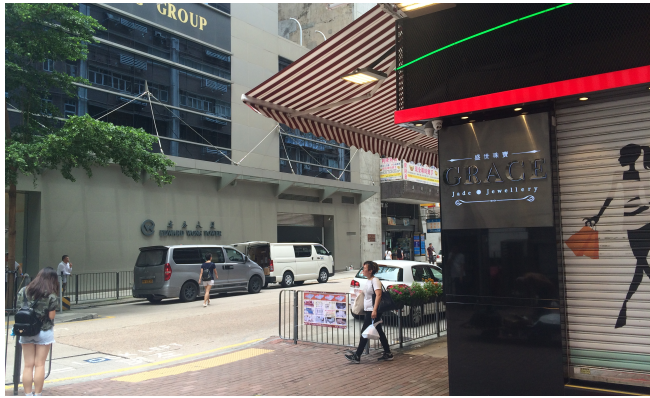

# 清風齋中醫診所 指示圖 (荔枝角地鐵站方式)

\* \* 無論急症慢症，來診前務必電話聯絡，確保沒有白行一趟

地址：九龍荔枝角青山道668-690號  
嘉名工廠大廈E座  
10樓10室

若你見到ABCDGH座就不對了，建議折返  
萬一去了AB座，也可到達五樓，行去E座再乘電梯或行樓梯到10樓

九龍荔枝角青山道668-690號嘉名工廠大廈  
E座10樓10室

慢速步行約3分鐘  
\* \* 雨天時請帶備雨傘，會經過露天路段

## 1. 荔枝角地鐵站C出口

(需要行斜路及樓梯，如有不便請使用B2出口升降機，見15)

2 · 出口向右（通州西街）

3 · 沿通州西街向山坡方向行走

4 · 需要經過馬路，請耐心等待，不要衝紅燈

5 · 見到食店「吉祥」就對了，從左方繼續行

6 · 繼續往前

7 · 來到十字路口停下